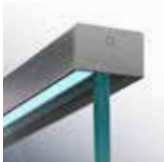

Linear Light como uma opção complementar

Complemente sua balaustrada Easy Glass Hybrid sem qualquer dificuldade com os sistemas de iluminação Q-lights Linear Light. Estão disponíveis vários tipos de iluminação, incluindo luzes brancas quentes ou frias e coloridas RGB. A instalação é fácil. Com apenas um clique, as faixas de LED são instaladas e escondidas da vista.