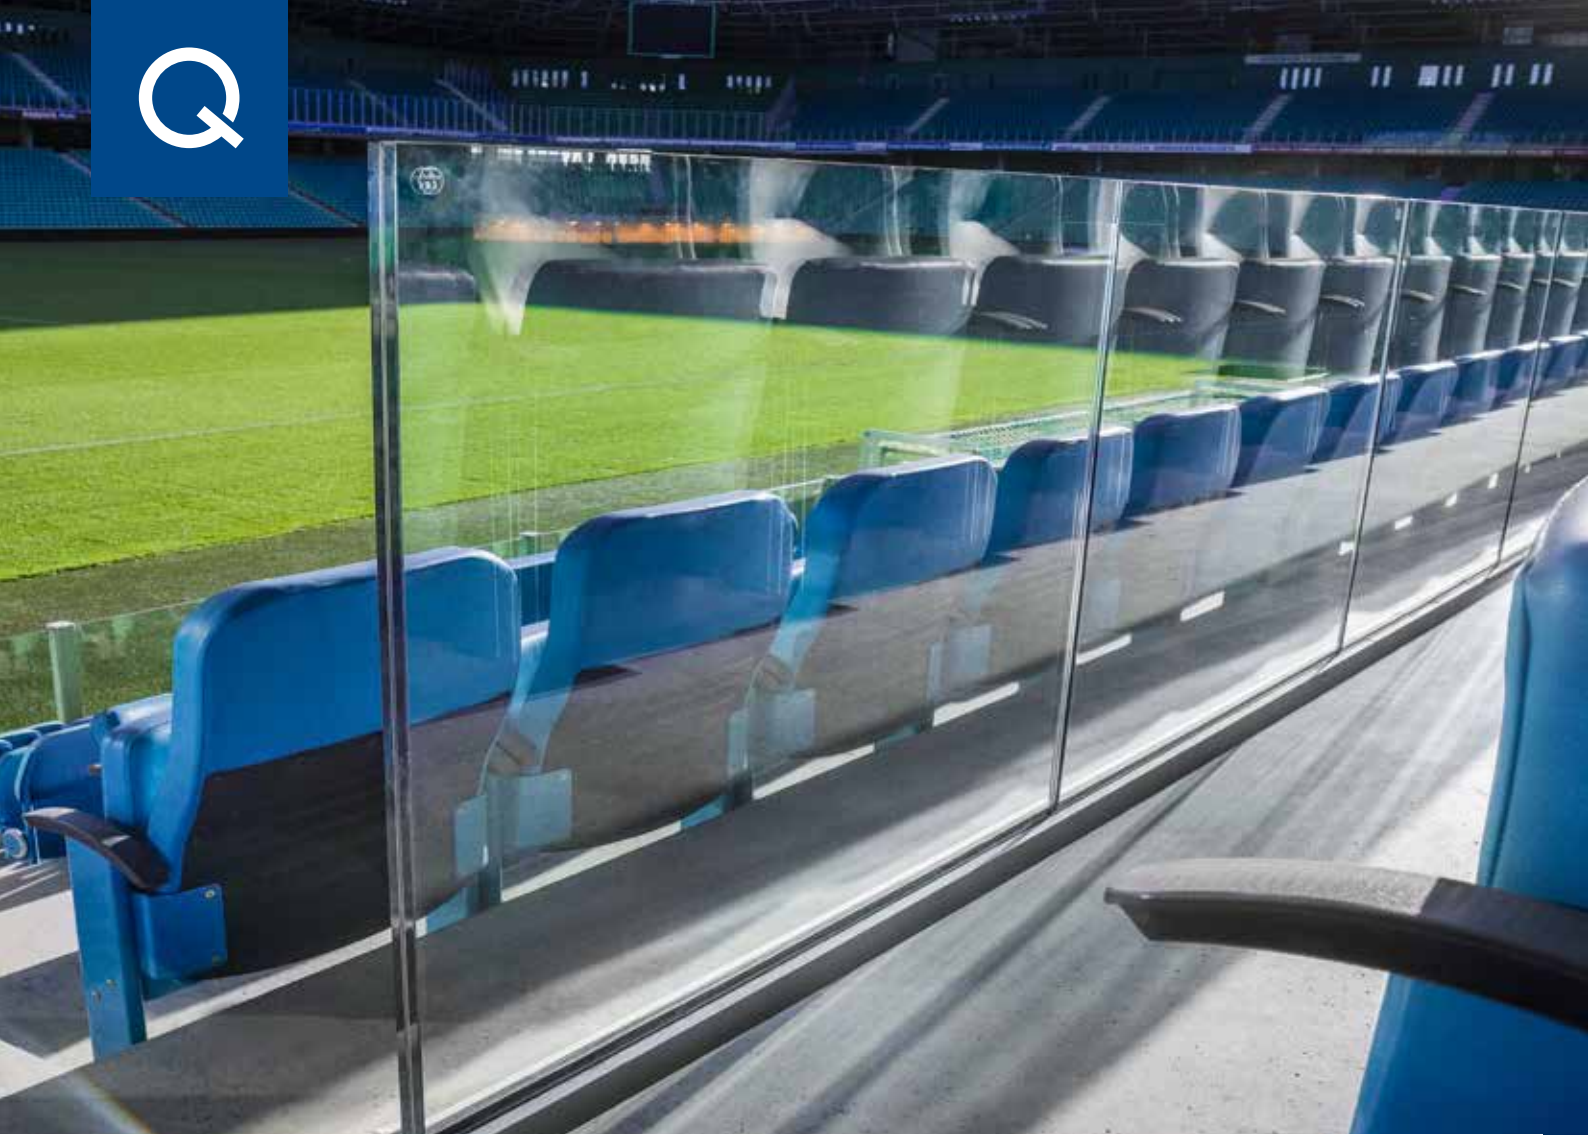

INTERNATIONAL
DESIGN MODEL
PROTECTION

BIM

EASY GLASS® MAX

O PERFIL DE BASE MAIS RESISTENTE QUE EXISTE

NÃO EXISTEM LIMITES QUANDO O ASSUNTO É O EASY GLASS® MAX. O SISTEMA PODE SUPORTAR CARGAS EXTREMAMENTE PESADAS E VENTOS FORTES COM FACILIDADE.

Este sistema de balaustrada de vidro proporciona uma fantástica sensação de espaço a qualquer área pública. O Easy Glass® Max permite escolher entre quatro tipos de perfis de base diferentes, todos leves, mas muito fortes.

Além dos perfis de base normais, para montagem lateral e superior, o Easy Glass Max conta com dois perfis de base exclusivos projetados

para cobrir cantos em pisos não acabados. O perfil de base F pode ser encostado no canto do piso de uma varanda ou pode transpassá-lo. Para uma instalação perfeita, que esconde os cantos do chão, o perfil de base Y permite montagem lateral da balaustrada diretamente na extremidade da laje de concreto, na altura do piso acabado.