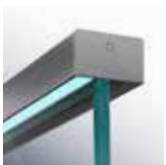

Revestimento Linear Light exclusivo

Que tal expandir sua balaustrada Easy Glass Pro com o revestimento Linear Light, disponível exclusivamente para o perfil de base de montagem superior Easy Glass Pro? Você pode escolher entre diversos tipos de iluminação, incluindo luz branca quente ou branca fria e luz colorida RGB. A instalação é fácil. Com apenas um clique, as faixas de LED são instaladas e escondidas da vista.