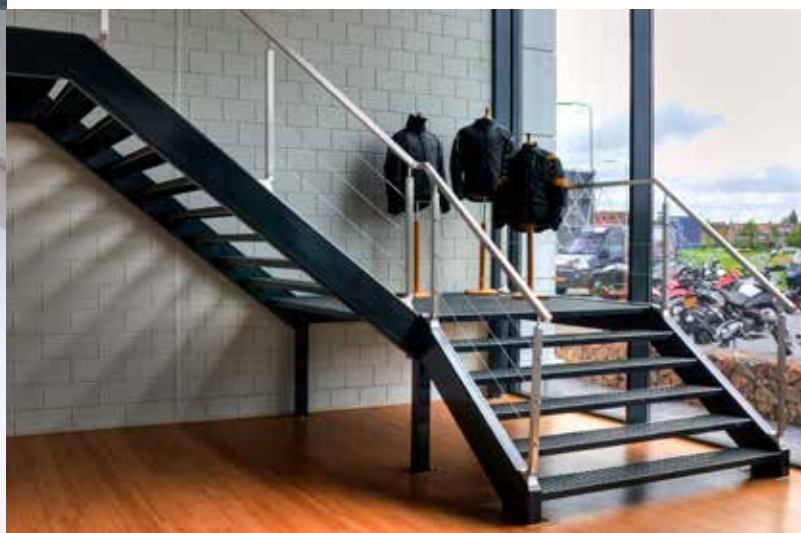

Q-lights como uma opção complementar

Para suporte extra e um toque refinado, instale Q-lights Linear Light ou Spotlight em seu corrimão. Estão disponíveis vários tipos de iluminação, incluindo luzes brancas quentes ou frias e coloridas RGB. A instalação é fácil. Com apenas um clique, as faixas de LED ou Spotlight são instaladas e escondidas da vista.