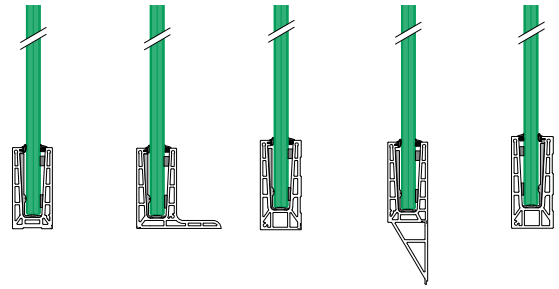

Easy Glass® Slim
Montagem superior /
Montagem na lage

Easy Glass® Slim
Montagem lateral

Projetado para:	Uso leve a moderado
Uso:	Interno e externo
Variedades:	Montagem superior, na base e lateral
Aplicações:	Escadas e balaustradas
Material:	Alumínio (efeito de aço inox ou bruto)
Preenchimentos:	Vidro
Espessura do vidro:	12 a 21,52 mm
Acabamento superior:	Tubo para encaixe em vidro, perfil em U, proteção para extremidades e/ou corrimão adicional

EASY GLASS® PRO ALINHAMENTO FÁCIL

INTERNATIONAL
DESIGN MODEL
PROTECTION

BIM

EASY GLASS® PRO: O ÚNICO PERFIL DE BASE QUE PERMITE AFINAR O AJUSTE DE CADA PAINEL DE VIDRO DE UM SÓ LADO. O PRO É A SOLUÇÃO IDEAL PARA SITUAÇÕES DE MONTAGEM DIFÍCEIS.

Com o Easy Glass Pro você pode fazer todos os ajustes necessários no vidro do lado em que está realizando a instalação – sem parafusos, andaimes ou ferramentas especiais!

O sistema inclui cinco modelos de perfil de base: dois para montagem superior e três para montagem lateral. Você pode facilmente ajustar os painéis de vidro até 10 mm, em qualquer direção, usando o exclusivo sistema Safety Wedge – tudo de um só lado do sistema de guarda-corpo!

Os perfis Easy Glass Pro são instalados sem necessitar de parafusos de ancoragem, pois usam sistemas de ancoragem de cabeça sextavada mais simples e econômicos. Além disso, os perfis de montagem superior não precisam de tantas ancoragens quanto os outros sistemas. Os perfis F (para montagem superior) e os perfis Y (para montagem lateral) são exclusivos da linha Pro. Eles são concebidos especialmente para pisos não acabados, tornando possível instalá-los mais próximos da extremidade do concreto. A novidade na série Pro é o perfil de base Inverse, que pode ser usado como uma opção de montagem lateral em varandas.