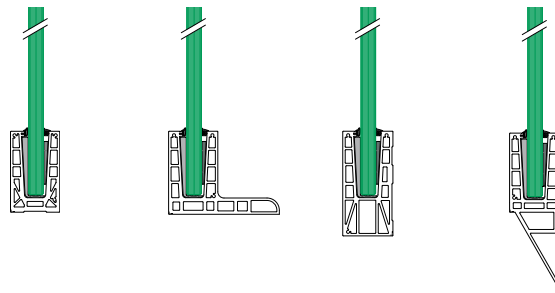

- Indicado para uso em áreas públicas de grande circulação
- Instalação rápida e fácil – não requer soldagem
- Conta com um sistema de drenagem de água integrado
- Revestimento em alumínio com efeito de aço inox para montagem lateral

Easy Glass® Max,
montagem
superior

Easy Glass® Max F,
montagem
superior

Easy Glass® Max,
montagem
lateral

Easy Glass® Max Y,
montagem
lateral